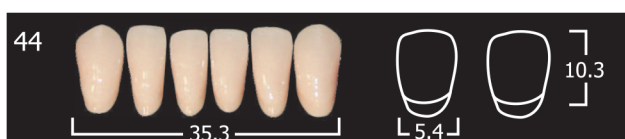

ANIS IN SCATOLA A 2 STRATI

Una confezione di 4 scatole contiene 20 bocche complete (560 denti) colore scala VITA A2, A3, A3.5, C2

Piccoli

Medi

Grandi

-  Belle forme europee
-  Ottima adesione alla base della protesi
-  Resistente all'abrasione, alla rottura, sbiancamento
-  Fluorescente
-  In una comoda confezione
-  Facile lavorare