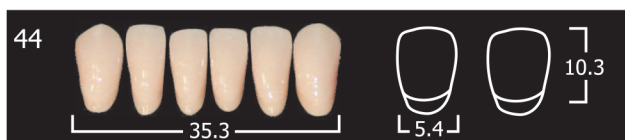

ANIS IN SCATOLA A 2 STRATI

Una confezione di 4 scatole contiene 20 bocche complete (560 denti) colore scala VITA A2, A3, A3.5, C2

Piccoli

Medi

Grandi

-  Belle forme europee
-  Ottima adesione alla base della protesi
-  Resistente all'abrasione, alla rottura, sbiancamento
-  Fluorescente
-  In una comoda confezione
-  Facile lavorare