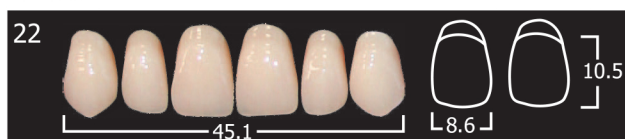

ANIS IN SCATOLA A 2 STRATI

Una confezione di 4 scatole contiene 20 bocche complete (560 denti) colore scala VITA A2, A3, A3.5, C2

Piccoli

Medi

Grandi

-  Belle forme europee
-  Ottima adesione alla base della protesi
-  Resistente all'abrasione, alla rottura, sbiancamento
-  Fluorescente
-  In una comoda confezione
-  Facile lavorare