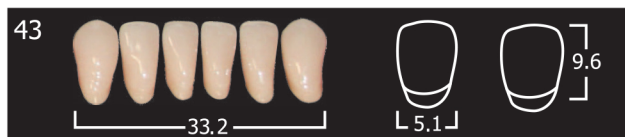

ANIS IN SCATOLA A 2 STRATI

Una confezione di 4 scatole contiene 20 bocche complete (560 denti) colore scala VITA A2, A3, A3.5, C2

Piccoli

Medi

Grandi

-  Belle forme europee
-  Ottima adesione alla base della protesi
-  Resistente all'abrasione, alla rottura, sbiancamento
-  Fluorescente
-  In una comoda confezione
-  Facile lavorare